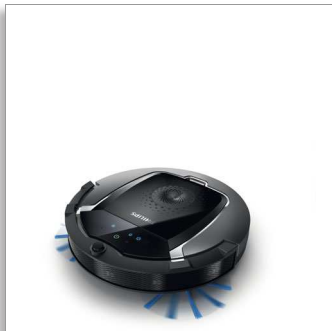

Philips SmartPro Active
Робот-пылесос

3-этапная система очистки

Время работы 120 минут
Съемная насадка для салфеток
Насадка TriActive XL

FC8822/01

Тщательная и умная уборка — теперь в 2 раза быстрее*

С насадкой TriActive XL и 3-этапной системой очистки

Робот-пылесос Philips SmartPro Active справляется с работой в 2 раза быстрее благодаря насадке TriActive XL без щетинок, высокой мощности всасывания (1800 Па в турборежиме) и 3-этапной системе сухой уборки.

PHILIPS

Робот-пылесос

3-этапная система очистки Время работы 120 минут, Съемная насадка для салфеток, Насадка TriActive XL

FC8822/01

Особенности

ИК-датчики

Новый робот-пылесос Philips оснащен шестью ИК-датчиками, которые отслеживают препятствия, например стены, осветительные приборы и кабели. Это позволяет прибору объехать препятствия и в то же время провести тщательную очистку напольного покрытия. Наконец вы можете наслаждаться чистым домом без вашего вмешательства.

Виртуальная стена

Виртуальная стена представляет собой невидимый барьер, за который робот-пылесос не может выйти. Это позволяет ограничить пространство для уборки в пределах комнаты и не дает прибору наехать на электрические или