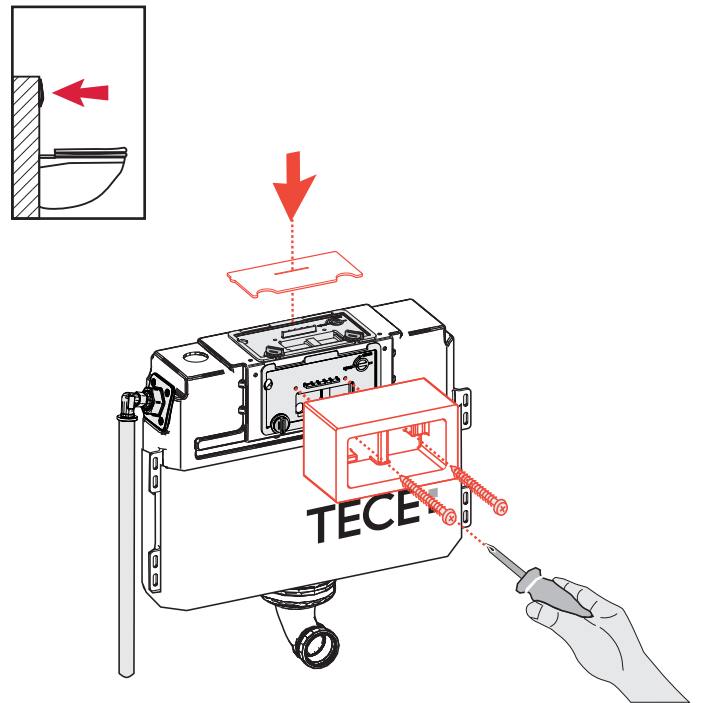

TECEprofil – WC 820 mm

PR230 070 00 d