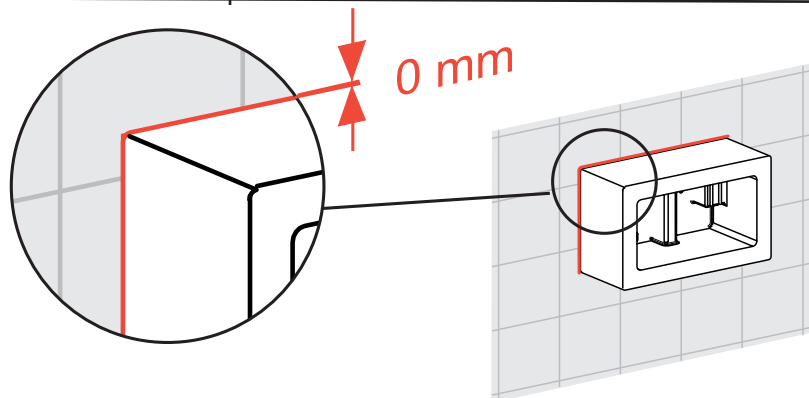

TECEprofil – WC 820 mm

PR230 070 00 d