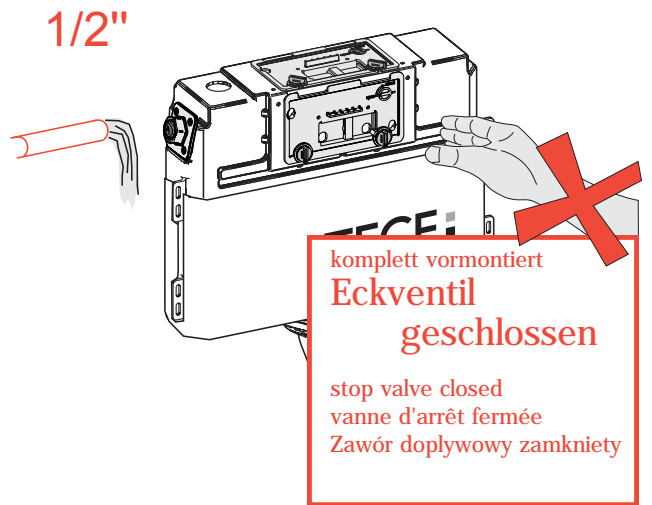

TECEprofil – WC 820 mm

PR230 070 00 d