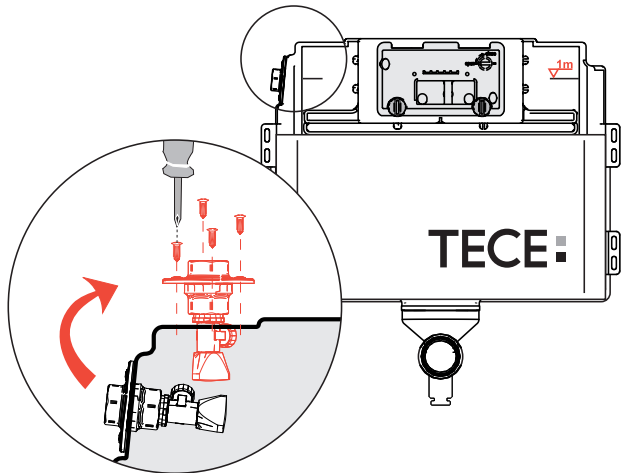

TECEprofil – WC 820 mm

PR230 070 00 d