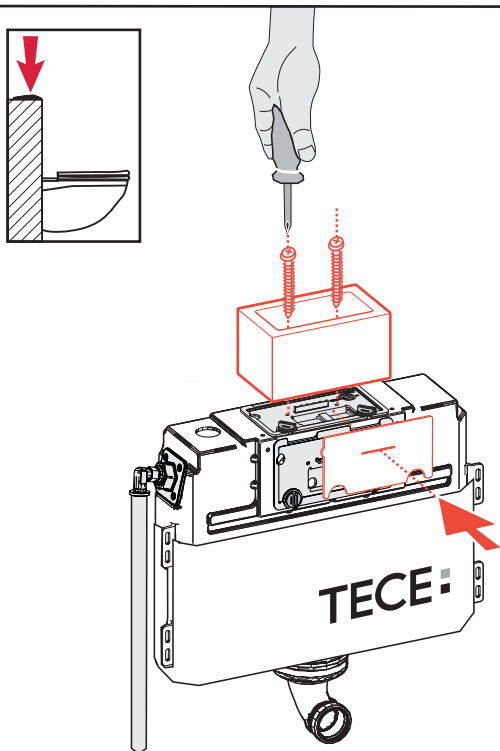

TECEprofil – WC 820 mm

PR230 070 00 d